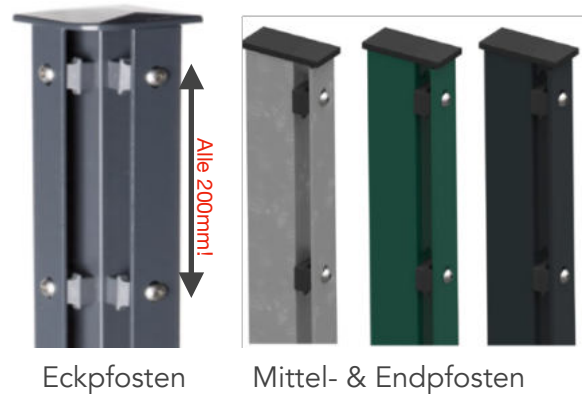

PFOSTEN

Premium

PFKP mit Klemmplättchen

Pfostenstärke:	Mittel-/Endpfosten 60x40mm Eckpfosten 60x60mm
Materialstärke:	2mm
Höhe:	Für alle Zaunhöhen verfügbar
Befestigung:	Vormontierte Klemmplättchen inkl. Schrauben
Oberfläche:	Verzinkt & Pulverbeschichtet RAL7016 anthrazit Verzinkt & Pulverbeschichtet RAL6005 moosgrün

Montage: Zum einbetonieren. Pfosten sind immer länger als die entsprechende Zaunhöhe, da der untere Bereich des Pfostens ins Erdreich betoniert werden muss.

Aufdübeln? Pfosten können mit Hilfe passender Pfostenschuhe auch aufgedübelt werden (Diese finden Sie im Zubehörbereich unseres Shops oder auf Anfrage!)

Besonderheit: Klemmplättchen **alle 200mm!** Sorgt für mehr Stabilität der Zaunanlage. Die meisten der Mitbewerber-Pfosten haben deutlich weniger Befestigungspunkte.

PFOSTEN

Premium

PFKA mit Abdeckleiste

- Pfostenstärke:** Mittel-/Endpfosten 60x40mm
Eckpfosten 60x60mm
- Materialstärke:** 2mm
- Höhe:** Für alle Zaunhöhen verfügbar
- Befestigung:** Abdeckleiste inkl. Schrauben
- Oberfläche:** Verzinkt & Pulverbeschichtet RAL7016 anthrazit
Verzinkt & Pulverbeschichtet RAL6005 moosgrün