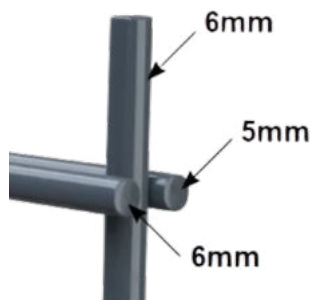

DOPPELSTABMATTEN

DATENBLÄTTER

Mattenlänge: 2500mm (Auf Wunsch auch in 2000mm Länge erhältlich)
Mattenhöhe: 830-2430mm (in 200mm Schritten)
Maschenweite: 50x200mm
Oberfläche: Feuerverzinkt
Feuerverzinkt & Pulverbeschichtet RAL7016 anthrazit
Feuerverzinkt & Pulverbeschichtet RAL6005 moosgrün

Drahtstärken:

HiQ
HIGH QUALITY

**TOP
PREISE!**

TOR/PFORTE

Economy

Einflügelig

1 Pfosten
2 Profilrahmen
3 Maschenweite

- Torbreite:** 1000mm
Torhöhe: 1000-1800mm (in 200mm Schritten)
Maschenweite: 50x200mm
Profilrahmen: 40x40mm
Drahtstärke: 6/5/6mm
Oberfläche: Verzinkt & Pulverbeschichtet RAL7016 anthrazit
 Verzinkt & Pulverbeschichtet RAL6005 moosgrün
- Pfostenstärke:** 50x50mm
Pfostenmontage: Pfosten zum einbetonieren
- Öffnungswinkel:** 90°
Öffnungsrichtung: Universal rechts oder links
- Zubehör:** inkl. Scharniere & Klinke aus Aluminium
 inkl. Einsteckschloss & Verriegelungszylinder mit 3 Schlüsseln

TOR/PFORTE

Economy

Zweiflügelig

1 Pfosten
2 Profilrahmen
3 Maschenweite

- Torbreite:** 3000mm
Torhöhe: 1000-1800mm (in 200mm Schritten)
Maschenweite: 50x200mm
Profilrahmen: 40x40mm
Drahtstärke: 6/5/6mm
Oberfläche: Verzinkt & Pulverbeschichtet RAL7016 anthrazit
Verzinkt & Pulverbeschichtet RAL6005 moosgrün
- Pfostenstärke:** 50x50mm
Pfostenmontage: Pfosten zum einbetonieren
- Öffnungswinkel:** 90°
Öffnungsrichtung: Universal rechts oder links
- Zubehör:** inkl. Scharniere & Klinke aus Aluminium
inkl. Einsteckschloss & Verriegelungszylinder mit 3 Schlüsseln

PFOSTEN

Premium

PFKP mit Klemmplättchen

Pfostenstärke:	Mittel-/Endpfosten 60x40mm Eckpfosten 60x60mm
Materialstärke:	2mm
Höhe:	Für alle Zaunhöhen verfügbar
Befestigung:	Vormontierte Klemmplättchen inkl. Schrauben
Oberfläche:	Verzinkt & Pulverbeschichtet RAL7016 anthrazit Verzinkt & Pulverbeschichtet RAL6005 moosgrün