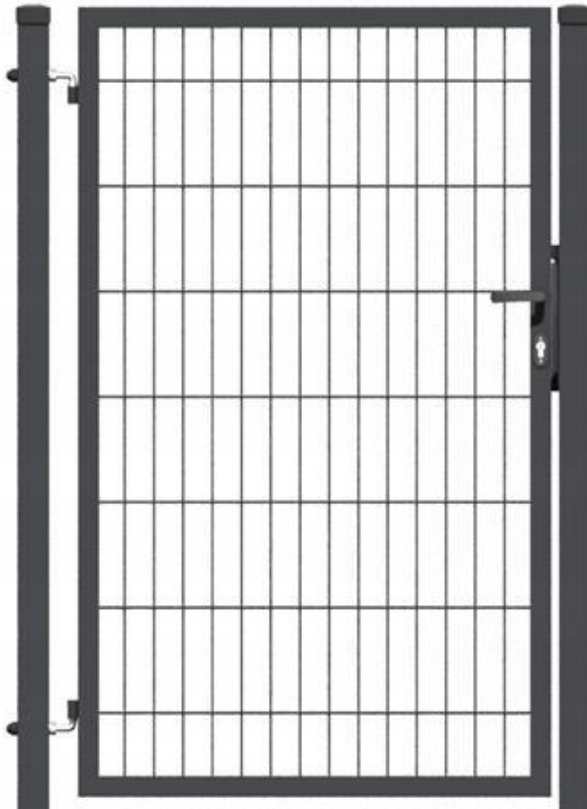

DOPPELSTABMATTEN

DATENBLÄTTER

Mattenlänge: 2500mm (Auf Wunsch auch in 2000mm Länge erhältlich)
Mattenhöhe: 830-2430mm (in 200mm Schritten)
Maschenweite: 50x200mm
Oberfläche: Feuerverzinkt
Feuerverzinkt & Pulverbeschichtet RAL7016 anthrazit
Feuerverzinkt & Pulverbeschichtet RAL6005 moosgrün

Drahtstärken:

HiQ
HIGH QUALITY

**TOP
PREISE!**

TOR/PFORTE

Economy

Einflügelig

1 Pfosten
2 Profilrahmen
3 Maschenweite

- Torbreite:** 1000mm
Torhöhe: 1000-1800mm (in 200mm Schritten)
Maschenweite: 50x200mm
Profilrahmen: 40x40mm
Drahtstärke: 6/5/6mm
Oberfläche: Verzinkt & Pulverbeschichtet RAL7016 anthrazit
 Verzinkt & Pulverbeschichtet RAL6005 moosgrün
- Pfostenstärke:** 50x50mm
Pfostenmontage: Pfosten zum einbetonieren
- Öffnungswinkel:** 90°
Öffnungsrichtung: Universal rechts oder links
- Zubehör:** inkl. Scharniere & Klinke aus Aluminium
 inkl. Einsteckschloss & Verriegelungszylinder mit 3 Schlüsseln

TOR/PFORTE

Economy

Zweiflügelig

1 Pfosten
2 Profilrahmen
3 Maschenweite

- Torbreite:** 3000mm
Torhöhe: 1000-1800mm (in 200mm Schritten)
Maschenweite: 50x200mm
Profilrahmen: 40x40mm
Drahtstärke: 6/5/6mm
Oberfläche: Verzinkt & Pulverbeschichtet RAL7016 anthrazit
Verzinkt & Pulverbeschichtet RAL6005 moosgrün
- Pfostenstärke:** 50x50mm
Pfostenmontage: Pfosten zum einbetonieren
- Öffnungswinkel:** 90°
Öffnungsrichtung: Universal rechts oder links
- Zubehör:** inkl. Scharniere & Klinke aus Aluminium
inkl. Einsteckschloss & Verriegelungszylinder mit 3 Schlüsseln

PFOSTEN

Premium

PFKP mit Klemmplättchen

Pfostenstärke:	Mittel-/Endpfosten 60x40mm Eckpfosten 60x60mm
Materialstärke:	2mm
Höhe:	Für alle Zaunhöhen verfügbar
Befestigung:	Vormontierte Klemmplättchen inkl. Schrauben
Oberfläche:	Verzinkt & Pulverbeschichtet RAL7016 anthrazit Verzinkt & Pulverbeschichtet RAL6005 moosgrün