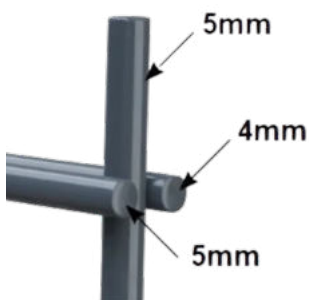

DOPPELSTABMATTEN

DATENBLÄTTER

Mattenlänge: 2500mm (Auf Wunsch auch in 2000mm Länge erhältlich)
Mattenhöhe: 830-2430mm (in 200mm Schritten)
Maschenweite: 50x200mm
Oberfläche: Feuerverzinkt
Feuerverzinkt & Pulverbeschichtet RAL7016 anthrazit
Feuerverzinkt & Pulverbeschichtet RAL6005 moosgrün

Drahtstärken:

HiQ
HIGH QUALITY

**TOP
PREISE!**

TOR/PFORTE

Economy

Einflügelig

1 Pfosten
2 Profilrahmen
3 Maschenweite

- Torbreite:** 1000mm
Torhöhe: 1000-1800mm (in 200mm Schritten)
Maschenweite: 50x200mm
Profilrahmen: 40x40mm
Drahtstärke: 6/5/6mm
Oberfläche: Verzinkt & Pulverbeschichtet RAL7016 anthrazit
 Verzinkt & Pulverbeschichtet RAL6005 moosgrün
- Pfostenstärke:** 50x50mm
Pfostenmontage: Pfosten zum einbetonieren
- Öffnungswinkel:** 90°
Öffnungsrichtung: Universal rechts oder links
- Zubehör:** inkl. Scharniere & Klinke aus Aluminium
 inkl. Einsteckschloss & Verriegelungszylinder mit 3 Schlüsseln

TOR/PFORTE

Economy

Zweiflügelig

1 Pfosten
2 Profilrahmen
3 Maschenweite

- Torbreite:** 3000mm
Torhöhe: 1000-1800mm (in 200mm Schritten)
Maschenweite: 50x200mm
Profilrahmen: 40x40mm
Drahtstärke: 6/5/6mm
Oberfläche: Verzinkt & Pulverbeschichtet RAL7016 anthrazit
Verzinkt & Pulverbeschichtet RAL6005 moosgrün
- Pfostenstärke:** 50x50mm
Pfostenmontage: Pfosten zum einbetonieren
- Öffnungswinkel:** 90°
Öffnungsrichtung: Universal rechts oder links
- Zubehör:** inkl. Scharniere & Klinke aus Aluminium
inkl. Einsteckschloss & Verriegelungszylinder mit 3 Schlüsseln

PFOSTEN

Premium

PFKP mit Klemmplättchen

Pfostenstärke:	Mittel-/Endpfosten 60x40mm Eckpfosten 60x60mm
Materialstärke:	2mm
Höhe:	Für alle Zaunhöhen verfügbar
Befestigung:	Vormontierte Klemmplättchen inkl. Schrauben
Oberfläche:	Verzinkt & Pulverbeschichtet RAL7016 anthrazit Verzinkt & Pulverbeschichtet RAL6005 moosgrün