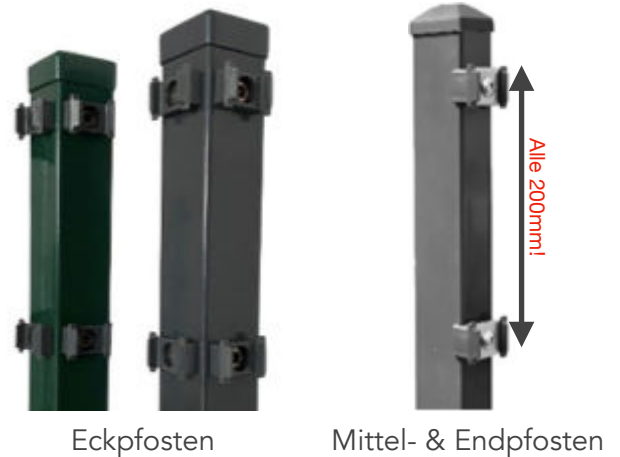

Drahtstärken:

HiQ
HIGH QUALITY

**TOP
PREISE!**

TOR/PFORTE

Economy

Einflügelig

1 Pfosten
2 Profilrahmen
3 Maschenweite

- Torbreite:** 1000mm
Torhöhe: 1000-1800mm (in 200mm Schritten)
Maschenweite: 50x200mm
Profilrahmen: 40x40mm
Drahtstärke: 6/5/6mm
Oberfläche: Verzinkt & Pulverbeschichtet RAL7016 anthrazit
 Verzinkt & Pulverbeschichtet RAL6005 moosgrün
- Pfostenstärke:** 50x50mm
Pfostenmontage: Pfosten zum einbetonieren
- Öffnungswinkel:** 90°
Öffnungsrichtung: Universal rechts oder links
- Zubehör:** inkl. Scharniere & Klinke aus Aluminium
 inkl. Einsteckschloss & Verriegelungszylinder mit 3 Schlüsseln

TOR/PFORTE

Economy

Zweiflügelig

1 Pfosten
2 Profilrahmen
3 Maschenweite

- Torbreite:** 3000mm
Torhöhe: 1000-1800mm (in 200mm Schritten)
Maschenweite: 50x200mm
Profilrahmen: 40x40mm
Drahtstärke: 6/5/6mm
Oberfläche: Verzinkt & Pulverbeschichtet RAL7016 anthrazit
Verzinkt & Pulverbeschichtet RAL6005 moosgrün
- Pfostenstärke:** 50x50mm
Pfostenmontage: Pfosten zum einbetonieren
- Öffnungswinkel:** 90°
Öffnungsrichtung: Universal rechts oder links
- Zubehör:** inkl. Scharniere & Klinke aus Aluminium
inkl. Einsteckschloss & Verriegelungszylinder mit 3 Schlüsseln

PFOSTEN

Premium

PFKP mit Klemmplättchen

Pfostenstärke:	Mittel-/Endpfosten 60x40mm Eckpfosten 60x60mm
Materialstärke:	2mm
Höhe:	Für alle Zaunhöhen verfügbar
Befestigung:	Vormontierte Klemmplättchen inkl. Schrauben
Oberfläche:	Verzinkt & Pulverbeschichtet RAL7016 anthrazit Verzinkt & Pulverbeschichtet RAL6005 moosgrün

Besonderheit: Klemmplättchen **alle 200mm!** Sorgt für mehr Stabilität der Zaunanlage. Die meisten der Mitbewerber-Pfosten haben deutlich weniger Befestigungspunkte.

PFOSTEN

Premium

PFKA mit Abdeckleiste