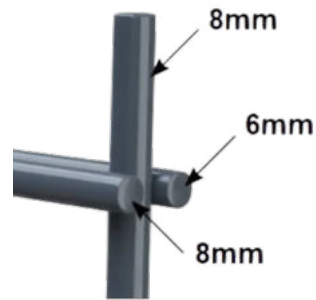

DOPPELSTABMATTEN

DATENBLÄTTER

Mattenlänge: 2500mm (Auf Wunsch auch in 2000mm Länge erhältlich)
Mattenhöhe: 830-2430mm (in 200mm Schritten)
Maschenweite: 50x200mm
Oberfläche: Feuerverzinkt
Feuerverzinkt & Pulverbeschichtet RAL7016 anthrazit
Feuerverzinkt & Pulverbeschichtet RAL6005 moosgrün

Drahtstärken:

HiQ
HIGH QUALITY

**TOP
PREISE!**

TOR/PFORTE

Economy

Einflügelig

1 Pfosten
2 Profilrahmen
3 Maschenweite

- Torbreite:** 1000mm
Torhöhe: 1000-1800mm (in 200mm Schritten)
Maschenweite: 50x200mm
Profilrahmen: 40x40mm
Drahtstärke: 6/5/6mm
Oberfläche: Verzinkt & Pulverbeschichtet RAL7016 anthrazit
 Verzinkt & Pulverbeschichtet RAL6005 moosgrün
- Pfostenstärke:** 50x50mm
Pfostenmontage: Pfosten zum einbetonieren
- Öffnungswinkel:** 90°
Öffnungsrichtung: Universal rechts oder links
- Zubehör:** inkl. Scharniere & Klinke aus Aluminium
 inkl. Einsteckschloss & Verriegelungszylinder mit 3 Schlüsseln

TOR/PFORTE

Economy

Zweiflügelig

1 Pfosten
2 Profilrahmen
3 Maschenweite

- Torbreite:** 3000mm
Torhöhe: 1000-1800mm (in 200mm Schritten)
Maschenweite: 50x200mm
Profilrahmen: 40x40mm
Drahtstärke: 6/5/6mm
Oberfläche: Verzinkt & Pulverbeschichtet RAL7016 anthrazit
Verzinkt & Pulverbeschichtet RAL6005 moosgrün
- Pfostenstärke:** 50x50mm
Pfostenmontage: Pfosten zum einbetonieren
- Öffnungswinkel:** 90°
Öffnungsrichtung: Universal rechts oder links
- Zubehör:** inkl. Scharniere & Klinke aus Aluminium
inkl. Einsteckschloss & Verriegelungszylinder mit 3 Schlüsseln

PFOSTEN

Premium

PFKP mit Klemmplättchen

Pfostenstärke:	Mittel-/Endpfosten 60x40mm Eckpfosten 60x60mm
Materialstärke:	2mm
Höhe:	Für alle Zaunhöhen verfügbar
Befestigung:	Vormontierte Klemmplättchen inkl. Schrauben
Oberfläche:	Verzinkt & Pulverbeschichtet RAL7016 anthrazit Verzinkt & Pulverbeschichtet RAL6005 moosgrün